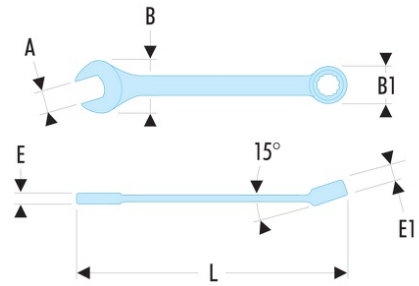

39.5/8 39 - Clés mixtes courtes en pouces

- Clés mixtes courtes : le manche court et la tête compacte permettent une grande maniabilité. Idéal pour les accès difficiles.
- Oeil 12 pans à profil OGV® pour un serrage puissant tout en protégeant l'écrou. Suffixe H = oeil 6 pans.
- Tête oeil inclinée à 15°.
- Tête fourche inclinée à 15°.
- Dimensions en pouces : de 1/8" à 11/16".
- Présentation : chromée satinée.

A ["] : 5/8

B x B1 [mm] : 34,4 x 23,6

C1 [mm] : 9,6

E [mm] : 6,7

E maxi [mm] : 6,7

E1 [mm] : 9,6

L [mm] : 158

6 pans - 12 pans [mm] : 12