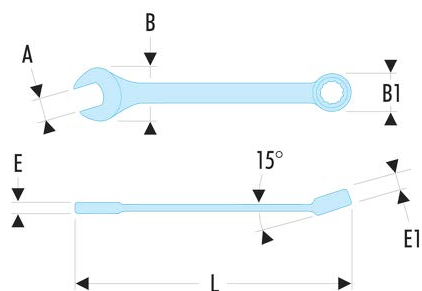

39.5/8 39 - Clés mixtes courtes en pouces

Description :

- Clés mixtes courtes : le manche court et la tête compacte permettent une grande maniabilité. Idéal pour les accès difficiles.
- Oeil 12 pans à profil OGV® pour un serrage puissant tout en protégeant l'écrou. Suffixe H = oeil 6 pans.
- Tête oeil inclinée à 15°.
- Tête fourche inclinée à 15°.
- Dimensions en pouces : de 1/8" à 11/16".
- Présentation : chromée satinée.

A ["]:	5/8
B x B1 [mm]:	34,4 x 23,6
C1 [mm]:	9,6
E [mm]:	6,7
E1 [mm]:	9,6
L [mm]:	158
6 pans - 12 pans [mm]:	12
[g]:	90