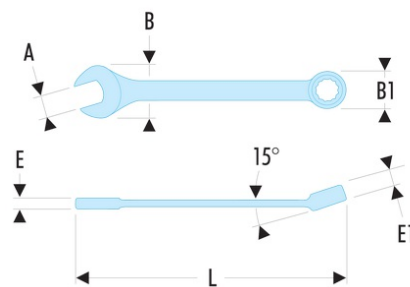

39.5H 39 - Clés mixtes courtes métriques

- Clés mixtes courtes : le manche court et la tête compacte permettent une grande maniabilité. Idéal pour les accès difficiles.
- Oeil 12 pans à profil OGV® pour un serrage puissant tout en protégeant l'écrou. Suffixe H = oeil 6 pans.
- Tête oeil inclinée à 15°.
- Tête fourche inclinée à 15°.
- Dimensions métriques : de 3,2 à 17 mm.
- Présentation : chromée satinée.

A [mm]: 5

B x B1 [mm]: 11,8 x 9,0

C1 [mm]: 4

E [mm]: 3,5

E maxi [mm]: 3.5

E1 [mm]: 4,0

L [mm]: 82

6 pans - 12 pans [mm]: 6