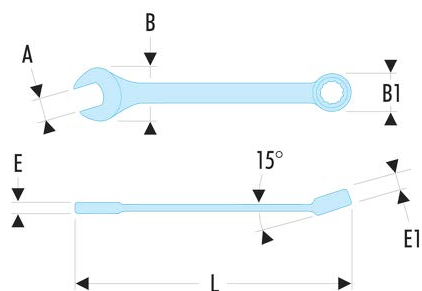

39.5H 39 - Clés mixtes courtes métriques

Description :

- Clés mixtes courtes : le manche court et la tête compacte permettent une grande maniabilité. Idéal pour les accès difficiles.
- Oeil 12 pans à profil OGV® pour un serrage puissant tout en protégeant l'écrou. Suffixe H = oeil 6 pans.
- Tête oeil inclinée à 15°.
- Tête fourche inclinée à 15°.
- Dimensions métriques : de 3,2 à 17 mm.
- Présentation : chromée satinée.

A [mm]:	5
B x B1 [mm]:	11,8 x 9,0
C1 [mm]:	4
E [mm]:	3,5
E1 [mm]:	4,0
L [mm]:	82
6 pans - 12 pans [mm]:	6
[g]:	10