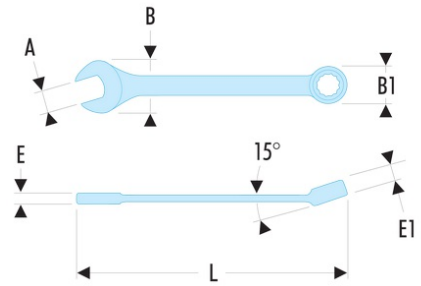

**39.6 39 - Clés mixtes courtes métriques**

- Clés mixtes courtes : le manche court et la tête compacte permettent une grande maniabilité. Idéal pour les accès difficiles.
- Oeil 12 pans à profil OGV® pour un serrage puissant tout en protégeant l'écrou. Suffixe H = oeil 6 pans.
- Tête oeil inclinée à 15°.
- Tête fourche inclinée à 15°.
- Dimensions métriques : de 3,2 à 17 mm.
- Présentation : chromée satinée.

A [mm]: 6

B x B1 [mm]: 15,0 x 10,4

C1 [mm]: 5

E [mm]: 4,1

E maxi [mm]: 4.1

E1 [mm]: 5,0

L [mm]: 90

6 pans - 12 pans [mm]: 12