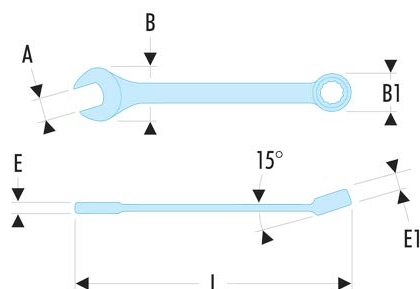

## 39.6 39 - Clés mixtes courtes métriques

### Description :

- Clés mixtes courtes : le manche court et la tête compacte permettent une grande maniabilité. Idéal pour les accès difficiles.
- Oeil 12 pans à profil OGV® pour un serrage puissant tout en protégeant l'écrou. Suffixe H = oeil 6 pans.
- Tête oeil inclinée à 15°.
- Tête fourche inclinée à 15°.
- Dimensions métriques : de 3,2 à 17 mm.
- Présentation : chromée satinée.

A [mm]:	6
B x B1 [mm]:	15,0 x 10,4
C1 [mm]:	5
E [mm]:	4,1
E1 [mm]:	5,0
L [mm]:	90
6 pans - 12 pans [mm]:	12
[g]:	15