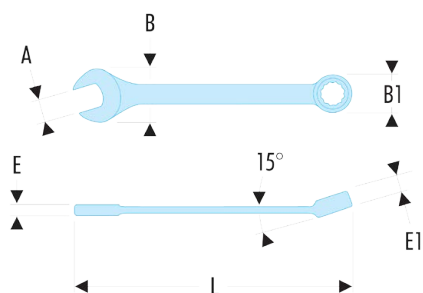

39.7/16F 39F - Clés mixtes courtes en pouces - FLUO**Description :**

- L'outil est détecté par sa fluorescence activée par une lampe ou un néon ultraviolet. Détectable en environnement noir ou sombre jusqu'à 3 mètres.
- Clés mixtes courtes : le manche court et la tête compacte permettent une grande maniabilité. Idéal pour les accès difficiles.
- Oeil 12 pans à profil OGV® pour un serrage puissant tout en protégeant l'écrou. Suffixe H = oeil 6 pans.
- Tête oeil inclinée à 15°.
- Tête fourche inclinée à 15°.
- Dimensions en pouces : de 1/8" à 11/16".
- Présentation : chromée satinée.

A ["]:	7/16
--------	------

C [mm]:	6
---------	---

E [mm]:	5.3
---------	-----

E1 [mm]:	6,8
----------	-----

L [mm]:	109
---------	-----

6 pans [mm]:	23,7 x 16,8
--------------	-------------

[g]:	35
------	----