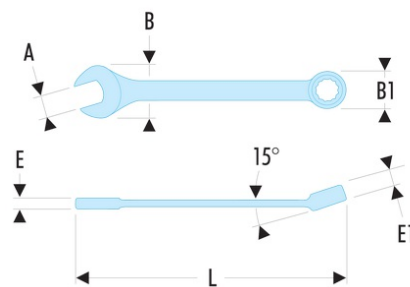

**39.7/16 39 - Clés mixtes courtes en pouces**

- Clés mixtes courtes : le manche court et la tête compacte permettent une grande maniabilité. Idéal pour les accès difficiles.
- Oeil 12 pans à profil OGV® pour un serrage puissant tout en protégeant l'écrou. Suffixe H = oeil 6 pans.
- Tête oeil inclinée à 15°.
- Tête fourche inclinée à 15°.
- Dimensions en pouces : de 1/8" à 11/16".
- Présentation : chromée satinée.

A ["]: 7/16

B x B1 [mm]: 23,7 x 16,8

C1 [mm]: 6,8

E [mm]: 5,3

E maxi [mm]: 5,3

E1 [mm]: 6,8

L [mm]: 109

6 pans - 12 pans [mm]: 6