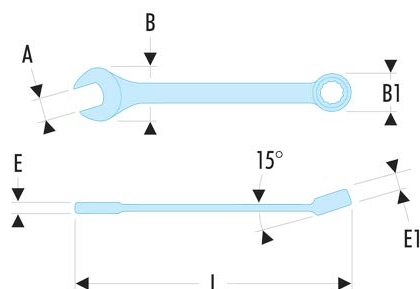

39.7/16 39 - Clés mixtes courtes en pouces

Description :

- Clés mixtes courtes : le manche court et la tête compacte permettent une grande maniabilité. Idéal pour les accès difficiles.
- Oeil 12 pans à profil OGV® pour un serrage puissant tout en protégeant l'écrou. Suffixe H = oeil 6 pans.
- Tête oeil inclinée à 15°.
- Tête fourche inclinée à 15°.
- Dimensions en pouces : de 1/8" à 11/16".
- Présentation : chromée satinée.

A ["]:	7/16
B x B1 [mm]:	23,7 x 16,8
C1 [mm]:	6,8
E [mm]:	5,3
E1 [mm]:	6,8
L [mm]:	109
6 pans - 12 pans [mm]:	6
[g]:	35