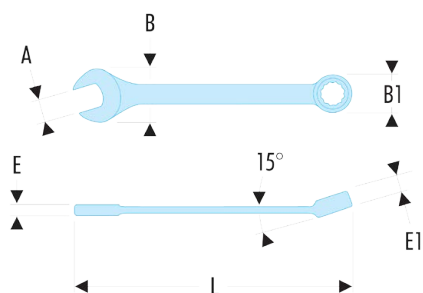

**39.7/32HF 39F - Clés mixtes courtes en pouces - FLUO****Description :**

- L'outil est détecté par sa fluorescence activée par une lampe ou un néon ultraviolet. Détectable en environnement noir ou sombre jusqu'à 3 mètres.
- Clés mixtes courtes : le manche court et la tête compacte permettent une grande maniabilité. Idéal pour les accès difficiles.
- Oeil 12 pans à profil OGV® pour un serrage puissant tout en protégeant l'écrou. Suffixe H = oeil 6 pans.
- Tête oeil inclinée à 15°.
- Tête fourche inclinée à 15°.
- Dimensions en pouces : de 1/8" à 11/16".
- Présentation : chromée satinée.

A ["]:	7/32
--------	------

B [mm]:	11,8
---------	------

B1 [mm]:	9,5
----------	-----

E [mm]:	3,5
---------	-----

E1 [mm]:	4,0
----------	-----

L [mm]:	84
---------	----

6 pans [mm]:	6
--------------	---

[g]:	10
------	----