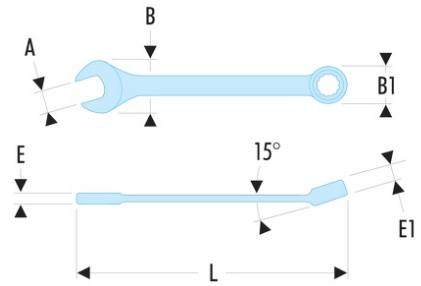

39.7/32H 39 - Clés mixtes courtes en pouces

- Clés mixtes courtes : le manche court et la tête compacte permettent une grande maniabilité. Idéal pour les accès difficiles.
- Oeil 12 pans à profil OGV® pour un serrage puissant tout en protégeant l'écrou. Suffixe H = oeil 6 pans.
- Tête oeil inclinée à 15°.
- Tête fourche inclinée à 15°.
- Dimensions en pouces : de 1/8" à 11/16".
- Présentation : chromée satinée.

A ["]: 7/32

B x B1 [mm]: 11,8 x 9,5

C1 [mm]: 4

E [mm]: 3,5

E maxi [mm]: 3.5

E1 [mm]: 4,0

L [mm]: 84

6 pans - 12 pans [mm]: 6