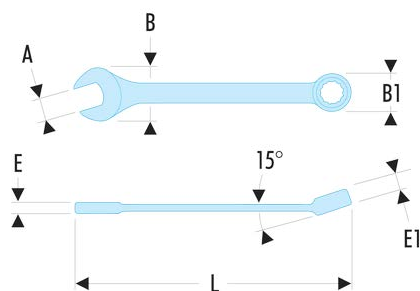

39.7/32H 39 - Clés mixtes courtes en pouces

Description :

- Clés mixtes courtes : le manche court et la tête compacte permettent une grande maniabilité. Idéal pour les accès difficiles.
- Oeil 12 pans à profil OGV® pour un serrage puissant tout en protégeant l'écrou. Suffixe H = oeil 6 pans.
- Tête oeil inclinée à 15°.
- Tête fourche inclinée à 15°.
- Dimensions en pouces : de 1/8" à 11/16".
- Présentation : chromée satinée.

A ["]: 7/32

B x B1 [mm]: 11,8 x 9,5

C1 [mm]: 4

E [mm]: 3,5

E1 [mm]: 4,0

L [mm]: 84

6 pans - 6
12 pans [mm]:

[g]: 10