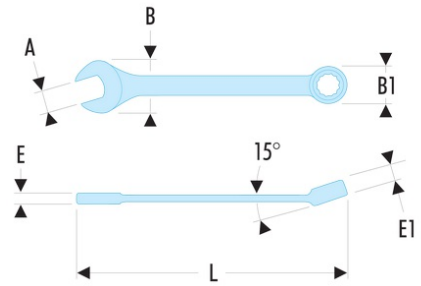

39.7 39 - Clés mixtes courtes métriques

- Clés mixtes courtes : le manche court et la tête compacte permettent une grande maniabilité. Idéal pour les accès difficiles.
- Oeil 12 pans à profil OGV® pour un serrage puissant tout en protégeant l'écrou. Suffixe H = oeil 6 pans.
- Tête oeil inclinée à 15°.
- Tête fourche inclinée à 15°.
- Dimensions métriques : de 3,2 à 17 mm.
- Présentation : chromée satinée.

A [mm]: 7

B x B1 [mm]: 15,0 x 11,5

C1 [mm]: 5

E [mm]: 4,1

E maxi [mm]: 4.1

E1 [mm]: 5,0

L [mm]: 90

6 pans - 12 pans [mm]: 12