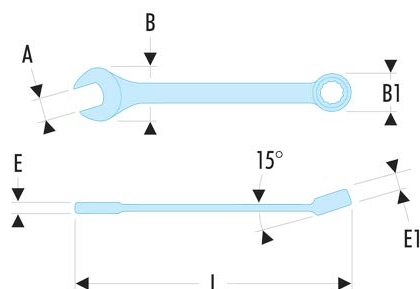

## 39.7 39 - Clés mixtes courtes métriques

### Description :

- Clés mixtes courtes : le manche court et la tête compacte permettent une grande maniabilité. Idéal pour les accès difficiles.
- Oeil 12 pans à profil OGV® pour un serrage puissant tout en protégeant l'écrou. Suffixe H = oeil 6 pans.
- Tête oeil inclinée à 15°.
- Tête fourche inclinée à 15°.
- Dimensions métriques : de 3,2 à 17 mm.
- Présentation : chromée satinée.

A [mm]:	7
B x B1 [mm]:	15,0 x 11,5
C1 [mm]:	5
E [mm]:	4,1
E1 [mm]:	5,0
L [mm]:	90
6 pans - 12 pans [mm]:	12
[g]:	15