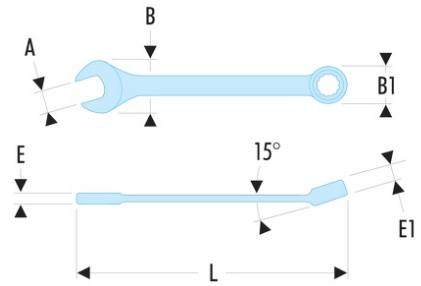

39.8 39 - Clés mixtes courtes métriques

- Clés mixtes courtes : le manche court et la tête compacte permettent une grande maniabilité. Idéal pour les accès difficiles.
- Oeil 12 pans à profil OGV® pour un serrage puissant tout en protégeant l'écrou. Suffixe H = oeil 6 pans.
- Tête oeil inclinée à 15°.
- Tête fourche inclinée à 15°.
- Dimensions métriques : de 3,2 à 17 mm.
- Présentation : chromée satinée.

A [mm]: 8

B x B1 [mm]: 17,2 x 12,5

C1 [mm]: 5.8

E [mm]: 4,5

E maxi [mm]: 4.5

E1 [mm]: 5,8

L [mm]: 94

6 pans - 12 pans [mm]: 12