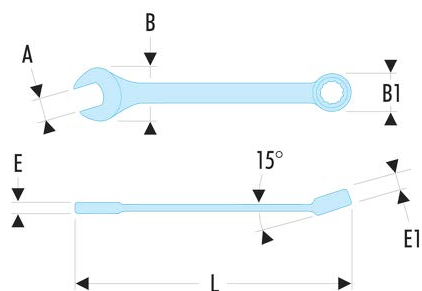

39.8 39 - Clés mixtes courtes métriques

Description :

- Clés mixtes courtes : le manche court et la tête compacte permettent une grande maniabilité. Idéal pour les accès difficiles.
- Oeil 12 pans à profil OGV® pour un serrage puissant tout en protégeant l'écrou. Suffixe H = oeil 6 pans.
- Tête oeil inclinée à 15°.
- Tête fourche inclinée à 15°.
- Dimensions métriques : de 3,2 à 17 mm.
- Présentation : chromée satinée.

A [mm]:	8
B x B1 [mm]:	17,2 x 12,5
C1 [mm]:	5,8
E [mm]:	4,5
E1 [mm]:	5,8
L [mm]:	94
6 pans - 12 pans [mm]:	12
[g]:	20