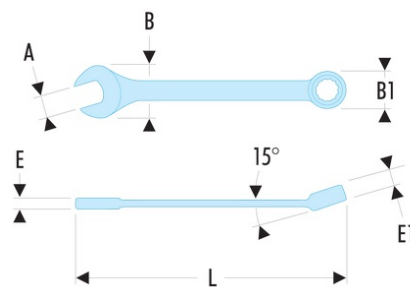

39.9/16 39 - Clés mixtes courtes en pouces

- Clés mixtes courtes : le manche court et la tête compacte permettent une grande maniabilité. Idéal pour les accès difficiles.
- Oeil 12 pans à profil OGV® pour un serrage puissant tout en protégeant l'écrou. Suffixe H = oeil 6 pans.
- Tête oeil inclinée à 15°.
- Tête fourche inclinée à 15°.
- Dimensions en pouces : de 1/8" à 11/16".
- Présentation : chromée satinée.

A ["]: 9/16

B x B1 [mm]: 30,2 x 20,8

C1 [mm]: 8.5

E [mm]: 6,0

E maxi [mm]: 6

E1 [mm]: 8,5

L [mm]: 147

6 pans - 12 pans [mm]: 12