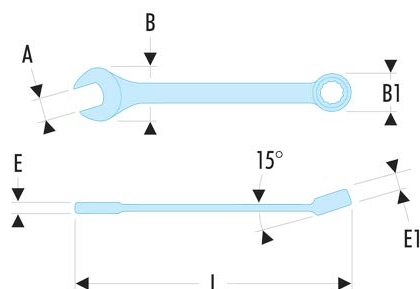

## 39.9/16 39 - Clés mixtes courtes en pouces

### Description :

- Clés mixtes courtes : le manche court et la tête compacte permettent une grande maniabilité. Idéal pour les accès difficiles.
- Oeil 12 pans à profil OGV® pour un serrage puissant tout en protégeant l'écrou. Suffixe H = oeil 6 pans.
- Tête oeil inclinée à 15°.
- Tête fourche inclinée à 15°.
- Dimensions en pouces : de 1/8" à 11/16".
- Présentation : chromée satinée.

A ["]:	9/16
B x B1 [mm]:	30,2 x 20,8
C1 [mm]:	8,5
E [mm]:	6,0
E1 [mm]:	8,5
L [mm]:	147
6 pans - 12 pans [mm]:	12
[g]:	70