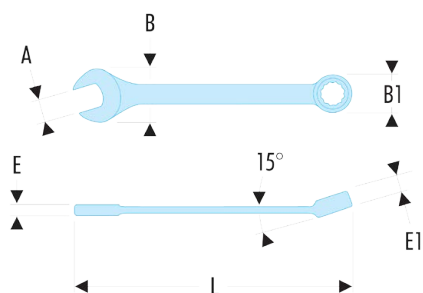

39.9/32F 39F - Clés mixtes courtes en pouces - FLUO**Description :**

- L'outil est détecté par sa fluorescence activée par une lampe ou un néon ultraviolet. Détectable en environnement noir ou sombre jusqu'à 3 mètres.
- Clés mixtes courtes : le manche court et la tête compacte permettent une grande maniabilité. Idéal pour les accès difficiles.
- Oeil 12 pans à profil OGV® pour un serrage puissant tout en protégeant l'écrou. Suffixe H = oeil 6 pans.
- Tête oeil inclinée à 15°.
- Tête fourche inclinée à 15°.
- Dimensions en pouces : de 1/8" à 11/16".
- Présentation : chromée satinée.

A ["]:	9/32
--------	------

C [mm]:	6
---------	---

E [mm]:	4.1
---------	-----

E1 [mm]:	5,0
----------	-----

L [mm]:	90
---------	----

6 pans [mm]:	15,0 x 11,5
--------------	-------------

[g]:	15
------	----