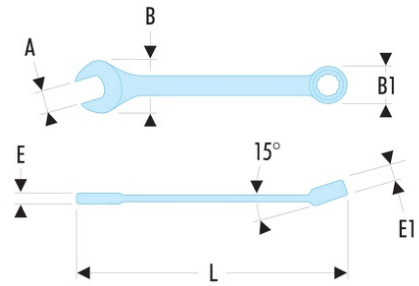

**39.9/32 39 - Clés mixtes courtes en pouces**

- Clés mixtes courtes : le manche court et la tête compacte permettent une grande maniabilité. Idéal pour les accès difficiles.
- Oeil 12 pans à profil OGV® pour un serrage puissant tout en protégeant l'écrou. Suffixe H = oeil 6 pans.
- Tête oeil inclinée à 15°.
- Tête fourche inclinée à 15°.
- Dimensions en pouces : de 1/8" à 11/16".
- Présentation : chromée satinée.

A ["] : 9/32

B x B1 [mm] : 15,0 x 11,5

C1 [mm] : 5

E [mm] : 4,1

E maxi [mm] : 4.1

E1 [mm] : 5,0

L [mm] : 90

6 pans - 12 pans [mm] : 6