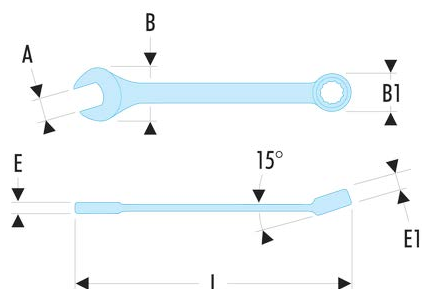

39.9/32 39 - Clés mixtes courtes en pouces

Description :

- Clés mixtes courtes : le manche court et la tête compacte permettent une grande maniabilité. Idéal pour les accès difficiles.
- Oeil 12 pans à profil OGV® pour un serrage puissant tout en protégeant l'écrou. Suffixe H = oeil 6 pans.
- Tête oeil inclinée à 15°.
- Tête fourche inclinée à 15°.
- Dimensions en pouces : de 1/8" à 11/16".
- Présentation : chromée satinée.

A ["]:	9/32
B x B1 [mm]:	15,0 x 11,5
C1 [mm]:	5
E [mm]:	4,1
E1 [mm]:	5,0
L [mm]:	90
6 pans - 12 pans [mm]:	6
[g]:	15