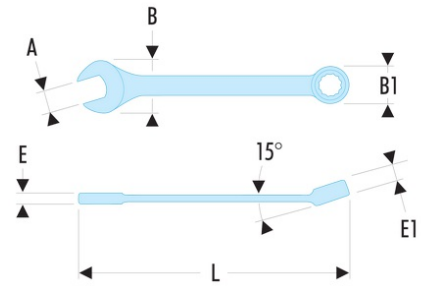

39.9 39 - Clés mixtes courtes métriques

- Clés mixtes courtes : le manche court et la tête compacte permettent une grande maniabilité. Idéal pour les accès difficiles.
- Oeil 12 pans à profil OGV® pour un serrage puissant tout en protégeant l'écrou. Suffixe H = oeil 6 pans.
- Tête oeil inclinée à 15°.
- Tête fourche inclinée à 15°.
- Dimensions métriques : de 3,2 à 17 mm.
- Présentation : chromée satinée.

A [mm]: 9

B x B1 [mm]: 19,4 x 14,0

C1 [mm]: 6

E [mm]: 4,8

E maxi [mm]: 4.8

E1 [mm]: 6,0

L [mm]: 98

6 pans - 12 pans [mm]: 12