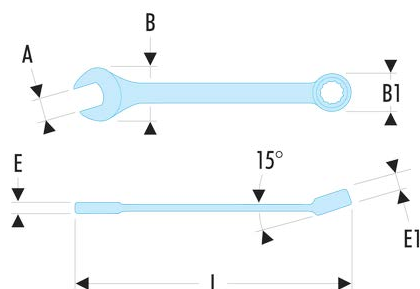

39.9 39 - Clés mixtes courtes métriques

Description :

- Clés mixtes courtes : le manche court et la tête compacte permettent une grande maniabilité. Idéal pour les accès difficiles.
- Oeil 12 pans à profil OGV® pour un serrage puissant tout en protégeant l'écrou. Suffixe H = oeil 6 pans.
- Tête oeil inclinée à 15°.
- Tête fourche inclinée à 15°.
- Dimensions métriques : de 3,2 à 17 mm.
- Présentation : chromée satinée.

A [mm]:	9
B x B1 [mm]:	19,4 x 14,0
C1 [mm]:	6
E [mm]:	4,8
E1 [mm]:	6,0
L [mm]:	98
6 pans - 12 pans [mm]:	12
[g]:	25