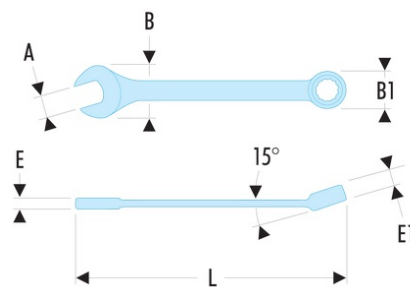

**40.1"1/16LA 40.LA - Clés mixtes longues en pouces**

- Clés mixtes longues : le manche extra-long permet de passer des couples importants avec un minimum d'effort.
- Oeil 12 pans à profil OGV® pour un serrage puissant tout en protégeant l'écrou.
- Tête oeil inclinée à 15°.
- Tête fourche inclinée à 15°.
- Dimensions en pouces : de 3/4" à 2".
- Présentation : chromée satinée.

A ["] : 1'1/16

B x B1 [mm] : 61,0 x 40,6

E [mm] : 11,9

E1 [mm] : 16,0

L [mm] : 433

[g] : 590