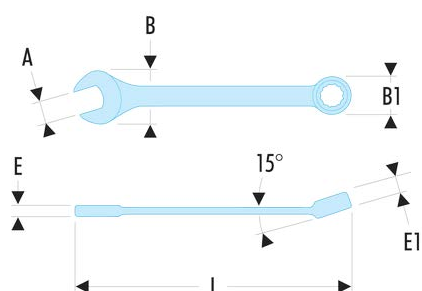

## 40.1'1/16LA 40.LA - Clés mixtes longues en pouces

### Description :

- Clés mixtes longues : le manche extra-long permet de passer des couples importants avec un minimum d'effort.
- Oeil 12 pans à profil OGV® pour un serrage puissant tout en protégeant l'écrou.
- Tête oeil inclinée à 15°.
- Tête fourche inclinée à 15°.
- Dimensions en pouces : de 3/4" à 2".
- Présentation : chromée satinée.

A ["]:	1'1/16
B x B1 [mm]:	61,0 x 40,6
E [mm]:	11,9
E1 [mm]:	16,0
L [mm]:	433
[g]:	590