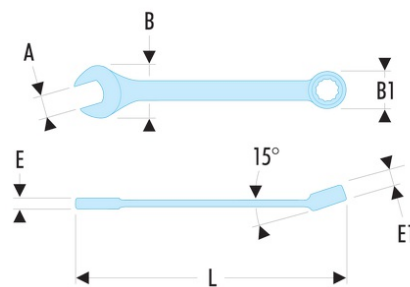

**40.1 1/2LA 40.LA - Clés mixtes longues en pouces**

- Clés mixtes longues : le manche extra-long permet de passer des couples importants avec un minimum d'effort.
- Oeil 12 pans à profil OGV® pour un serrage puissant tout en protégeant l'écrou.
- Tête oeil inclinée à 15°.
- Tête fourche inclinée à 15°.
- Dimensions en pouces : de 3/4" à 2".
- Présentation : chromée satinée.

A ["] : 1 1/2

B x B1 [mm] : 80,0 x 56,0

E [mm] : 16,3

E1 [mm] : 22,0

L [mm] : 576

[g] : 1435