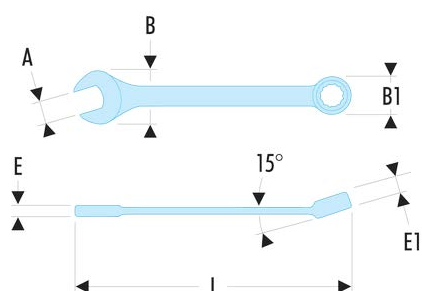

## 40.1'1/2LA 40.LA - Clés mixtes longues en pouces

### Description :

- Clés mixtes longues : le manche extra-long permet de passer des couples importants avec un minimum d'effort.
- Oeil 12 pans à profil OGV® pour un serrage puissant tout en protégeant l'écrou.
- Tête oeil inclinée à 15°.
- Tête fourche inclinée à 15°.
- Dimensions en pouces : de 3/4" à 2".
- Présentation : chromée satinée.

A ["]:	1'1/2
B x B1 [mm]:	80,0 x 56,0
E [mm]:	16,3
E1 [mm]:	22,0
L [mm]:	576
[g]:	1435