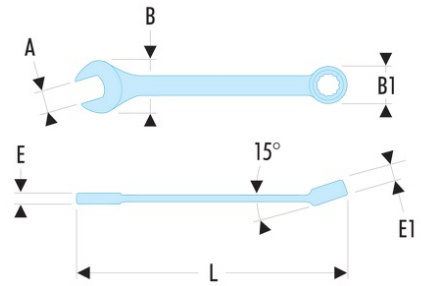

40.1 1/4LA 40.LA - Clés mixtes longues en pouces

- Clés mixtes longues : le manche extra-long permet de passer des couples importants avec un minimum d'effort.
- Oeil 12 pans à profil OGV® pour un serrage puissant tout en protégeant l'écrou.
- Tête oeil inclinée à 15°.
- Tête fourche inclinée à 15°.
- Dimensions en pouces : de 3/4" à 2".
- Présentation : chromée satinée.

A ["] : 1 1/4

B x B1 [mm] : 65,0 x 45,2

E [mm] : 13,1

E1 [mm] : 17,0

L [mm] : 472

[g] : 800