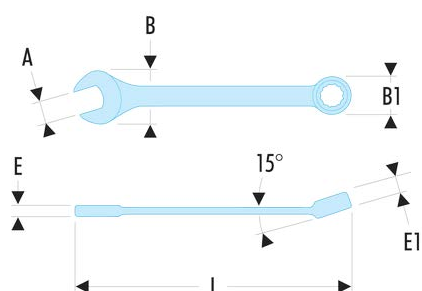

## 40.1'1/4LA 40.LA - Clés mixtes longues en pouces

### Description :

- Clés mixtes longues : le manche extra-long permet de passer des couples importants avec un minimum d'effort.
- Oeil 12 pans à profil OGV® pour un serrage puissant tout en protégeant l'écrou.
- Tête oeil inclinée à 15°.
- Tête fourche inclinée à 15°.
- Dimensions en pouces : de 3/4" à 2".
- Présentation : chromée satinée.

A ["]:	1'1/4
B x B1 [mm]:	65,0 x 45,2
E [mm]:	13,1
E1 [mm]:	17,0
L [mm]:	472
[g]:	800