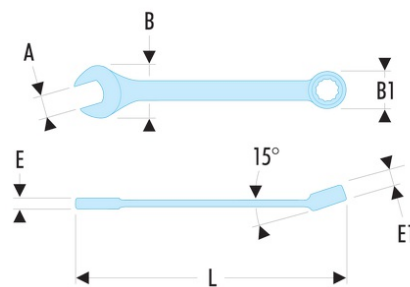

40.1 1/8 LA 40.LA - Clés mixtes longues en pouces

- Clés mixtes longues : le manche extra-long permet de passer des couples importants avec un minimum d'effort.
- Oeil 12 pans à profil OGV® pour un serrage puissant tout en protégeant l'écrou.
- Tête oeil inclinée à 15°.
- Tête fourche inclinée à 15°.
- Dimensions en pouces : de 3/4" à 2".
- Présentation : chromée satinée.

A ["] : 1 1/8

B x B1 [mm] : 62,4 x 42,2

E [mm] : 12,3

E1 [mm] : 16,5

L [mm] : 446

[g] : 600