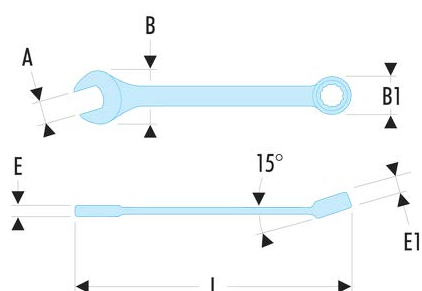

## 40.1'1/8LA 40.LA - Clés mixtes longues en pouces

### Description :

- Clés mixtes longues : le manche extra-long permet de passer des couples importants avec un minimum d'effort.
- Oeil 12 pans à profil OGV® pour un serrage puissant tout en protégeant l'écrou.
- Tête oeil inclinée à 15°.
- Tête fourche inclinée à 15°.
- Dimensions en pouces : de 3/4" à 2".
- Présentation : chromée satinée.

A ["]:	1'1/8
B x B1 [mm]:	62,4 x 42,2
E [mm]:	12,3
E1 [mm]:	16,5
L [mm]:	446
[g]:	600