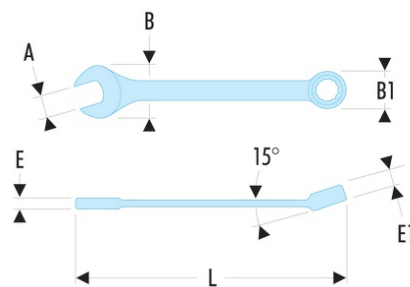

**40.1'13/16LA 40.LA - Clés mixtes longues en pouces**

- Clés mixtes longues : le manche extra-long permet de passer des couples importants avec un minimum d'effort.
- Oeil 12 pans à profil OGV® pour un serrage puissant tout en protégeant l'écrou.
- Tête oeil inclinée à 15°.
- Tête fourche inclinée à 15°.
- Dimensions en pouces : de 3/4" à 2".
- Présentation : chromée satinée.

A ["] : 1'13/16

B x B1 [mm] : 95,0 x 65,85

E [mm] : 19,5

E1 [mm] : 25,0

L [mm] : 680

[g] : 2435