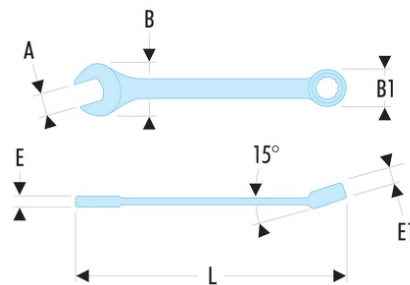

40.1'3/8LA 40.LA - Clés mixtes longues en pouces

- Clés mixtes longues : le manche extra-long permet de passer des couples importants avec un minimum d'effort.
- Oeil 12 pans à profil OGV® pour un serrage puissant tout en protégeant l'écrou.
- Tête oeil inclinée à 15°.
- Tête fourche inclinée à 15°.
- Dimensions en pouces : de 3/4" à 2".
- Présentation : chromée satinée.

A ["]: 1'3/8

B x B1 [mm]: 72,7 x 50,7

E [mm]: 14,7

E1 [mm]: 19,0

L [mm]: 524

[g]: 1040