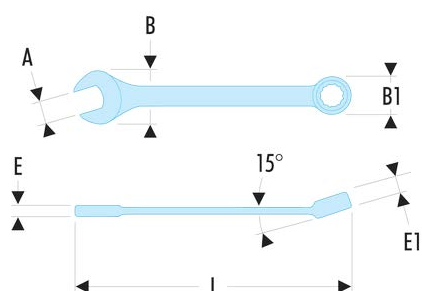

40.1'3/8LA 40.LA - Clés mixtes longues en pouces

Description :

- Clés mixtes longues : le manche extra-long permet de passer des couples importants avec un minimum d'effort.
- Oeil 12 pans à profil OGV® pour un serrage puissant tout en protégeant l'écrou.
- Tête oeil inclinée à 15°.
- Tête fourche inclinée à 15°.
- Dimensions en pouces : de 3/4" à 2".
- Présentation : chromée satinée.

A ["]:	1'3/8
B x B1 [mm]:	72,7 x 50,7
E [mm]:	14,7
E1 [mm]:	19,0
L [mm]:	524
[g]:	1040