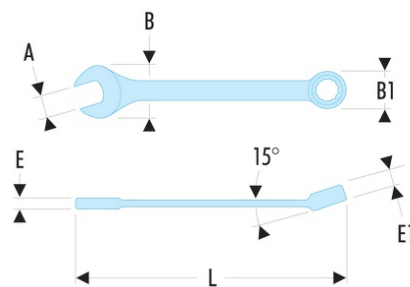

40.1'5/16LA 40.LA - Clés mixtes longues en pouces

- Clés mixtes longues : le manche extra-long permet de passer des couples importants avec un minimum d'effort.
- Oeil 12 pans à profil OGV® pour un serrage puissant tout en protégeant l'écrou.
- Tête oeil inclinée à 15°.
- Tête fourche inclinée à 15°.
- Dimensions en pouces : de 3/4" à 2".
- Présentation : chromée satinée.

A ["] : 1'5/16

B x B1 [mm] : 69,5 x 47,8

E [mm] : 13,9

E1 [mm] : 18,0

L [mm] : 498

[g] : 850