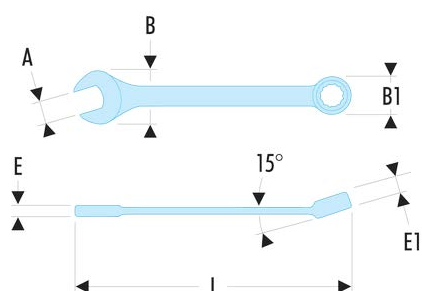

40.1'5/16LA 40.LA - Clés mixtes longues en pouces

Description :

- Clés mixtes longues : le manche extra-long permet de passer des couples importants avec un minimum d'effort.
- Oeil 12 pans à profil OGV® pour un serrage puissant tout en protégeant l'écrou.
- Tête oeil inclinée à 15°.
- Tête fourche inclinée à 15°.
- Dimensions en pouces : de 3/4" à 2".
- Présentation : chromée satinée.

A ["]:	1'5/16
B x B1 [mm]:	69,5 x 47,8
E [mm]:	13,9
E1 [mm]:	18,0
L [mm]:	498
[g]:	850