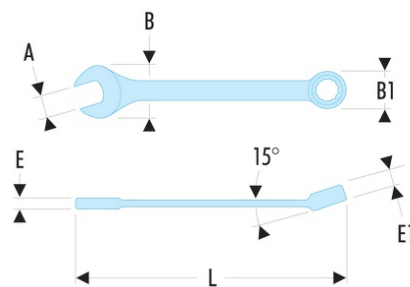

40.1'5/8LA 40.LA - Clés mixtes longues en pouces

- Clés mixtes longues : le manche extra-long permet de passer des couples importants avec un minimum d'effort.
- Oeil 12 pans à profil OGV® pour un serrage puissant tout en protégeant l'écrou.
- Tête oeil inclinée à 15°.
- Tête fourche inclinée à 15°.
- Dimensions en pouces : de 3/4" à 2".
- Présentation : chromée satinée.

A ["] : 1'5/8

B x B1 [mm] : 86,0 x 59,2

E [mm] : 17,5

E1 [mm] : 23,0

L [mm] : 615

[g] : 1720