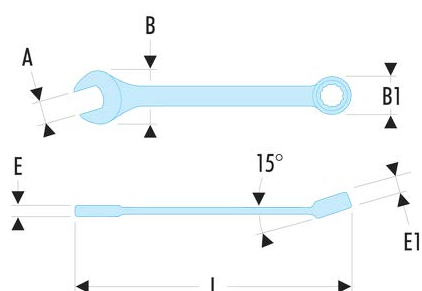

## 40.1'5/8LA 40.LA - Clés mixtes longues en pouces

### Description :

- Clés mixtes longues : le manche extra-long permet de passer des couples importants avec un minimum d'effort.
- Oeil 12 pans à profil OGV® pour un serrage puissant tout en protégeant l'écrou.
- Tête oeil inclinée à 15°.
- Tête fourche inclinée à 15°.
- Dimensions en pouces : de 3/4" à 2".
- Présentation : chromée satinée.

A ["]:	1'5/8
B x B1 [mm]:	86,0 x 59,2
E [mm]:	17,5
E1 [mm]:	23,0
L [mm]:	615
[g]:	1720