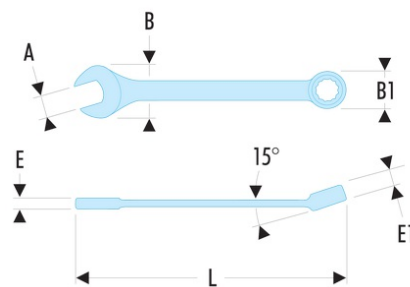

40.17/16LA 40.LA - Clés mixtes longues en pouces

- Clés mixtes longues : le manche extra-long permet de passer des couples importants avec un minimum d'effort.
- Oeil 12 pans à profil OGV® pour un serrage puissant tout en protégeant l'écrou.
- Tête oeil inclinée à 15°.
- Tête fourche inclinée à 15°.
- Dimensions en pouces : de 3/4" à 2".
- Présentation : chromée satinée.

A ["] : 1'7/16

B x B1 [mm] : 76,0 x 53,6

E [mm] : 15,5

E1 [mm] : 20,0

L [mm] : 550

[g] : 1200