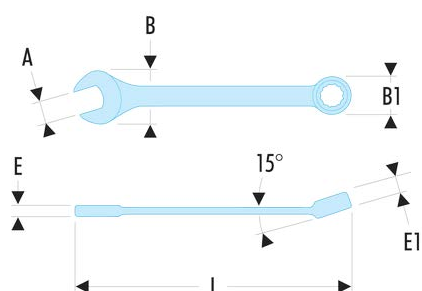

## 40.1'7/16LA 40.LA - Clés mixtes longues en pouces

### Description :

- Clés mixtes longues : le manche extra-long permet de passer des couples importants avec un minimum d'effort.
- Oeil 12 pans à profil OGV® pour un serrage puissant tout en protégeant l'écrou.
- Tête oeil inclinée à 15°.
- Tête fourche inclinée à 15°.
- Dimensions en pouces : de 3/4" à 2".
- Présentation : chromée satinée.

A ["]:	1'7/16
B x B1 [mm]:	76,0 x 53,6
E [mm]:	15,5
E1 [mm]:	20,0
L [mm]:	550
[g]:	1200