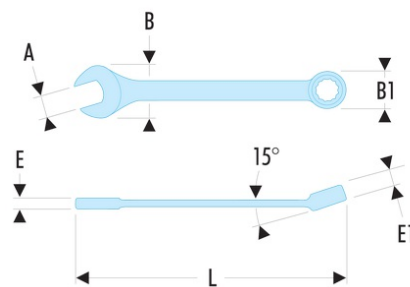

**40.1'LA 40.LA - Clés mixtes longues en pouces**

- Clés mixtes longues : le manche extra-long permet de passer des couples importants avec un minimum d'effort.
- Oeil 12 pans à profil OGV® pour un serrage puissant tout en protégeant l'écrou.
- Tête oeil inclinée à 15°.
- Tête fourche inclinée à 15°.
- Dimensions en pouces : de 3/4" à 2".
- Présentation : chromée satinée.

A ["] : 1'

B x B1 [mm] : 59,0 x 39,4

E [mm] : 11,5

E1 [mm] : 15,5

L [mm] : 420

[g] : 520