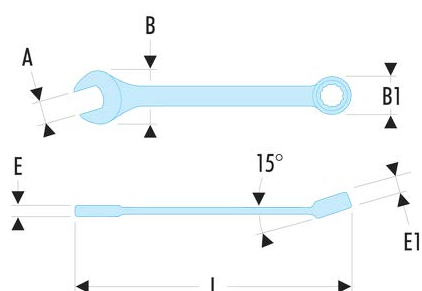

40.1'LA 40.LA - Clés mixtes longues en pouces

Description :

- Clés mixtes longues : le manche extra-long permet de passer des couples importants avec un minimum d'effort.
- Oeil 12 pans à profil OGV® pour un serrage puissant tout en protégeant l'écrou.
- Tête oeil inclinée à 15°.
- Tête fourche inclinée à 15°.
- Dimensions en pouces : de 3/4" à 2".
- Présentation : chromée satinée.

A ["]:	1"
B x B1 [mm]:	59,0 x 39,4
E [mm]:	11,5
E1 [mm]:	15,5
L [mm]:	420
[g]:	520