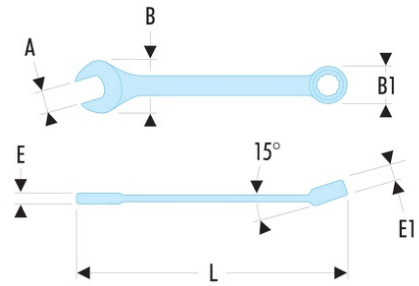

40.13/16LA 40.LA - Clés mixtes longues en pouces

- Clés mixtes longues : le manche extra-long permet de passer des couples importants avec un minimum d'effort.
- Oeil 12 pans à profil OGV® pour un serrage puissant tout en protégeant l'écrou.
- Tête oeil inclinée à 15°.
- Tête fourche inclinée à 15°.
- Dimensions en pouces : de 3/4" à 2".
- Présentation : chromée satinée.

A ["] : 13/16

B x B1 [mm] : 49,0 x 32,3

E [mm] : 9,5

E maxi [mm] : 9.5

E1 [mm] : 13,0

L [mm] : 355

[g] : 305