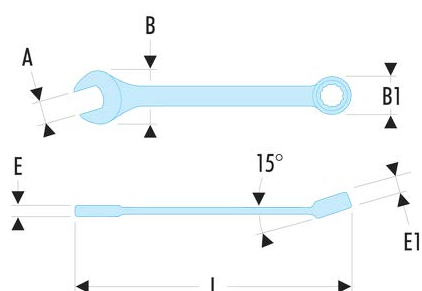

40.13/16LA 40.LA - Clés mixtes longues en pouces

Description :

- Clés mixtes longues : le manche extra-long permet de passer des couples importants avec un minimum d'effort.
- Oeil 12 pans à profil OGV® pour un serrage puissant tout en protégeant l'écrou.
- Tête oeil inclinée à 15°.
- Tête fourche inclinée à 15°.
- Dimensions en pouces : de 3/4" à 2".
- Présentation : chromée satinée.

A ["]:	13/16
B x B1 [mm]:	49,0 x 32,3
E [mm]:	9,5
E1 [mm]:	13,0
L [mm]:	355
[g]:	305