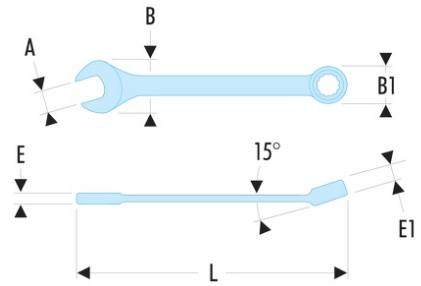

40.15/16LA 40.LA - Clés mixtes longues en pouces

- Clés mixtes longues : le manche extra-long permet de passer des couples importants avec un minimum d'effort.
- Oeil 12 pans à profil OGV® pour un serrage puissant tout en protégeant l'écrou.
- Tête oeil inclinée à 15°.
- Tête fourche inclinée à 15°.
- Dimensions en pouces : de 3/4" à 2".
- Présentation : chromée satinée.

A ["]: 15/16

B x B1 [mm]: 53,0 x 35,4

E [mm]: 10,3

E maxi [mm]: 10.3

E1 [mm]: 14,5

L [mm]: 381

[g]: 370