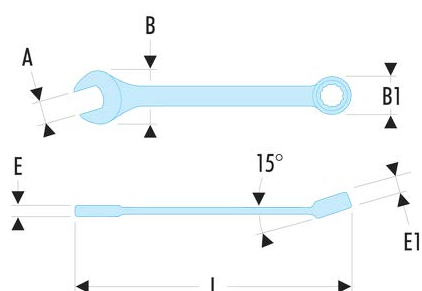

40.15/16LA 40.LA - Clés mixtes longues en pouces

Description :

- Clés mixtes longues : le manche extra-long permet de passer des couples importants avec un minimum d'effort.
- Oeil 12 pans à profil OGV® pour un serrage puissant tout en protégeant l'écrou.
- Tête oeil inclinée à 15°.
- Tête fourche inclinée à 15°.
- Dimensions en pouces : de 3/4" à 2".
- Présentation : chromée satinée.

A ["]:	15/16
B x B1 [mm]:	53,0 x 35,4
E [mm]:	10,3
E1 [mm]:	14,5
L [mm]:	381
[g]:	370