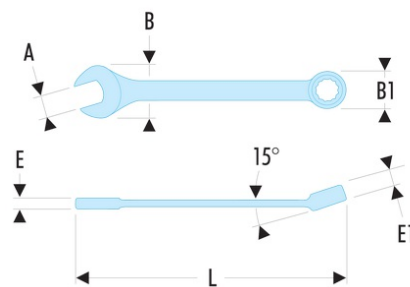

**40.2'LA 40.LA - Clés mixtes longues en pouces**

- Clés mixtes longues : le manche extra-long permet de passer des couples importants avec un minimum d'effort.
- Oeil 12 pans à profil OGV® pour un serrage puissant tout en protégeant l'écrou.
- Tête oeil inclinée à 15°.
- Tête fourche inclinée à 15°.
- Dimensions en pouces : de 3/4" à 2".
- Présentation : chromée satinée.

A ["] : 2'

B x B1 [mm] : 103,0 x 71,0

E [mm] : 21,1

E1 [mm] : 30,0

L [mm] : 732

[g] : 3500