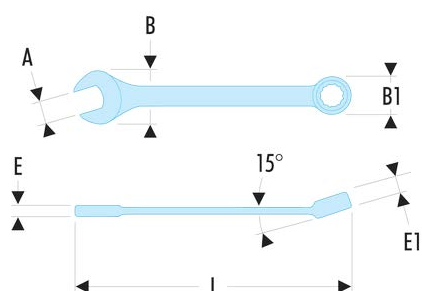

40.2'LA 40.LA - Clés mixtes longues en pouces

Description :

- Clés mixtes longues : le manche extra-long permet de passer des couples importants avec un minimum d'effort.
- Oeil 12 pans à profil OGV® pour un serrage puissant tout en protégeant l'écrou.
- Tête oeil inclinée à 15°.
- Tête fourche inclinée à 15°.
- Dimensions en pouces : de 3/4" à 2".
- Présentation : chromée satinée.

A ["]:	2'
B x B1 [mm]:	103,0 x 71,0
E [mm]:	21,1
E1 [mm]:	30,0
L [mm]:	732
[g]:	3500