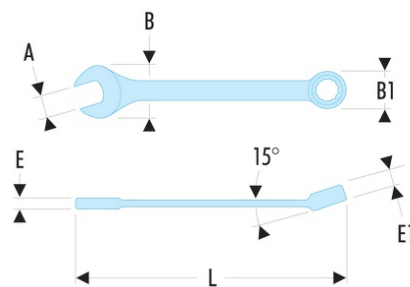

40.23LA 40.LA - Clés mixtes longues métriques

- Clés mixtes longues : le manche extra-long permet de passer des couples importants avec un minimum d'effort.
- Oeil 12 pans à profil OGV® pour un serrage puissant tout en protégeant l'écrou.
- Tête oeil inclinée à 15°.
- Tête fourche inclinée à 15°.
- Dimensions métriques : de 19 à 50 mm.
- Présentation : chromée satinée.

A [mm]: 23

B x B1 [mm]: 53,0 x 35,4

E [mm]: 10,3

E maxi [mm]: 10.3

E1 [mm]: 14,5

L [mm]: 381

[g]: 370