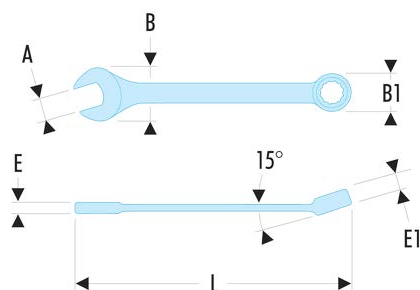

40.24LA 40.LA - Clés mixtes longues métriques

Description :

- Clés mixtes longues : le manche extra-long permet de passer des couples importants avec un minimum d'effort.
- Oeil 12 pans à profil OGV® pour un serrage puissant tout en protégeant l'écrou.
- Tête oeil inclinée à 15°.
- Tête fourche inclinée à 15°.
- Dimensions métriques : de 19 à 50 mm.
- Présentation : chromée satinée.

A [mm]:	24
B x B1 [mm]:	55,0 x 36,9
E [mm]:	10,7
E1 [mm]:	15,0
L [mm]:	394
[g]:	455